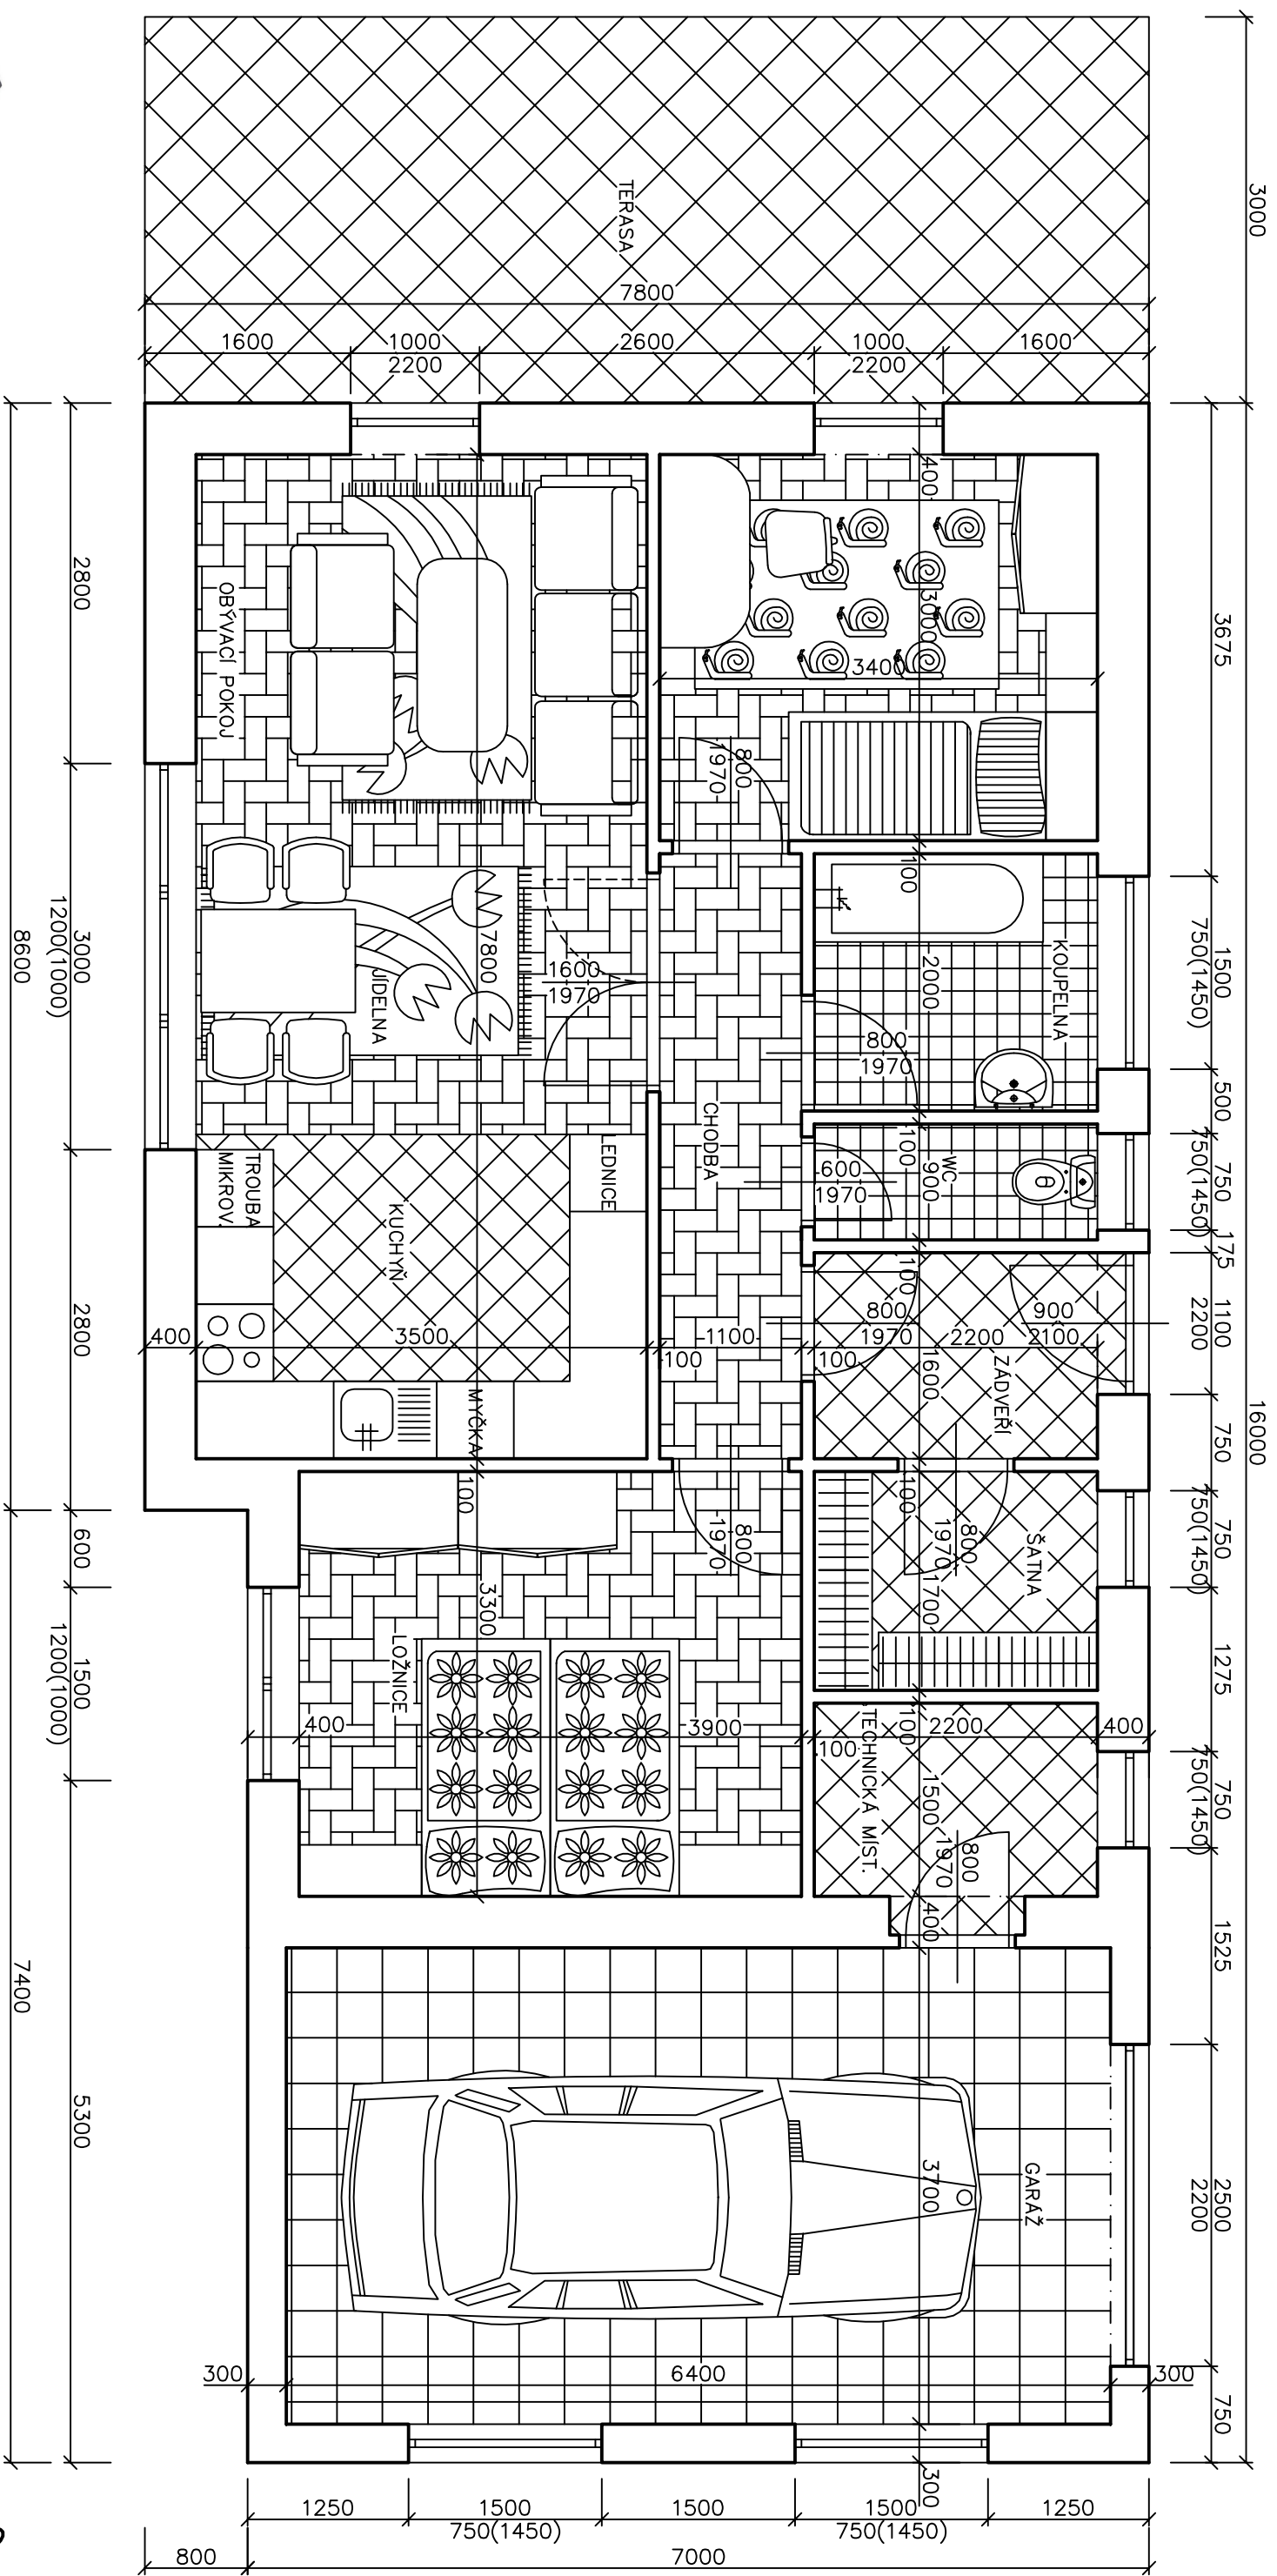

# RODINNÝ DŮM "SANDRA": PŮDORYS PŘÍZEMÍ

kótováno v mm

č.5

TOTO JE JEN JEDNO Z MOŽNÝCH ŘEŠENÍ, NE JEDINÉ SPRÁVNÉ

MĚŘÍTKO 1:50  
(1cm na výkrese = 50cm ve skutečnosti)